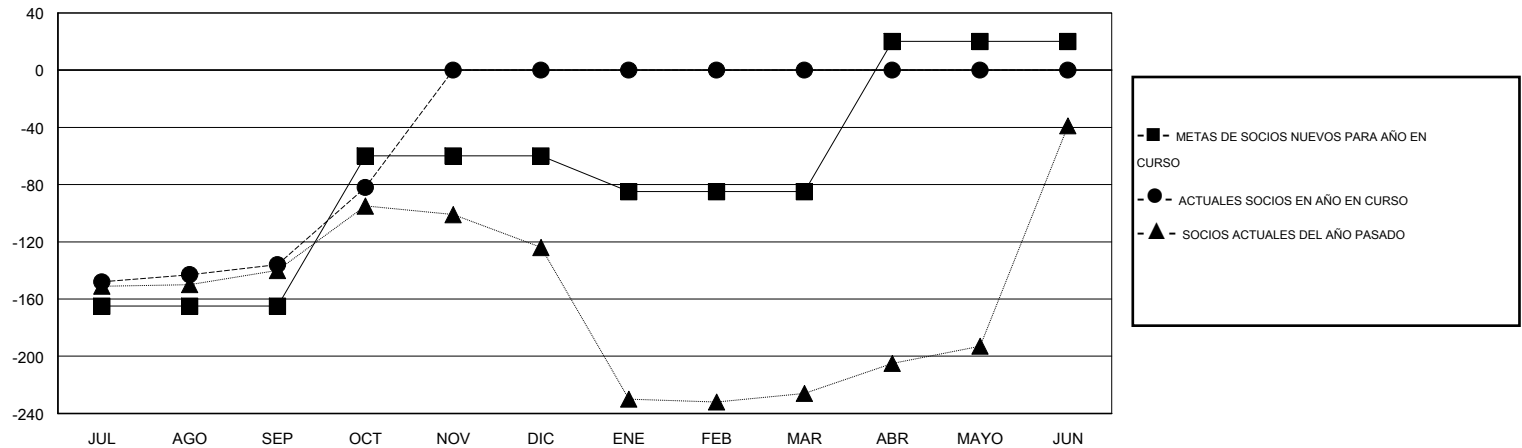

MONTHLY MEMBERSHIP PROGRESS REPORT

District E 4

Results as of: 10/31/2014

GMT: Jaime García Cepeda

UBICACIÓN VENEZUELA

GMT DE AE 3

Clubes					socios				
RESULTADOS DE 2014-2015					RESULTADOS DE 2014-2015				
TRIMESTRE	META DE CLUBES NUEVOS	NUEVOS CLUBES	CLUBES DADOS DE BAJA	GANANCIA/PÉRDIDA NETA	TRIMESTRE	META DE SOCIOS NUEVOS	SOCIOS FUNDADORES Y NUEVOS SOCIOS AÑADIDOS	SOCIOS DADOS DE BAJA	GANANCIA/PÉRDIDA NETA
JUL/AGO/SEP	0	0	0	0	JUL/AGO/SEP	-165	32	168	-136
OCT/NOV/DIC	1	1	0	1	OCT/NOV/DIC	105	65	11	54
ENE/FEB/MAR	1	0	0	0	ENE/FEB/MAR	-25	0	0	0
ABR/MAYO/JUN	1	0	0	0	ABR/MAYO/JUN	105	0	0	0

METAS Y CIFRA ACUMULATIVA DE CLUBES NUEVOS

METAS Y CIFRA ACUMULATIVA DE SOCIOS

CLUBES DADOS DE BAJA: 0	27 CLUBS OF 63 AÑADIERON 1 O MÁS SOCIOS NUEVOS	<u>DISTRIBUCIÓN POR SEXO</u>
		MASCULINO 755 (40.66%)
		FEMENINO 1,102 (59.34%)
<u>SOCIOS DADOS DE BAJA</u>	CLIC AQUÍ PARA DATOS DE SALUD DE CLUB	SOCIOS EN UNIDAD FAMILIAR 697
FALLECIDOS 1		CABEZA DE FAMILIA 280
CLUB CANCELADO 0		NO ES CABEZA DE FAMILIA 417
OTRO 178		
TOTAL 179		